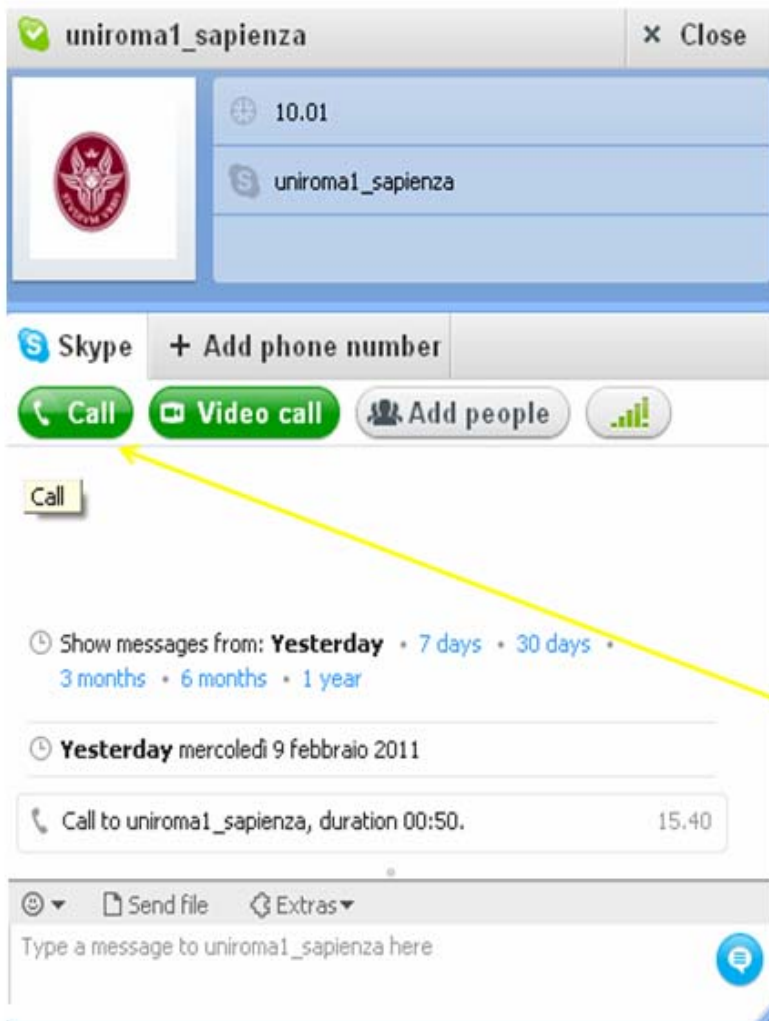

Cerca l'utente skype
uniroma1_sapienza

Aggiungi il
contatto

Premi il tasto Call
sull'interfaccia
Skype