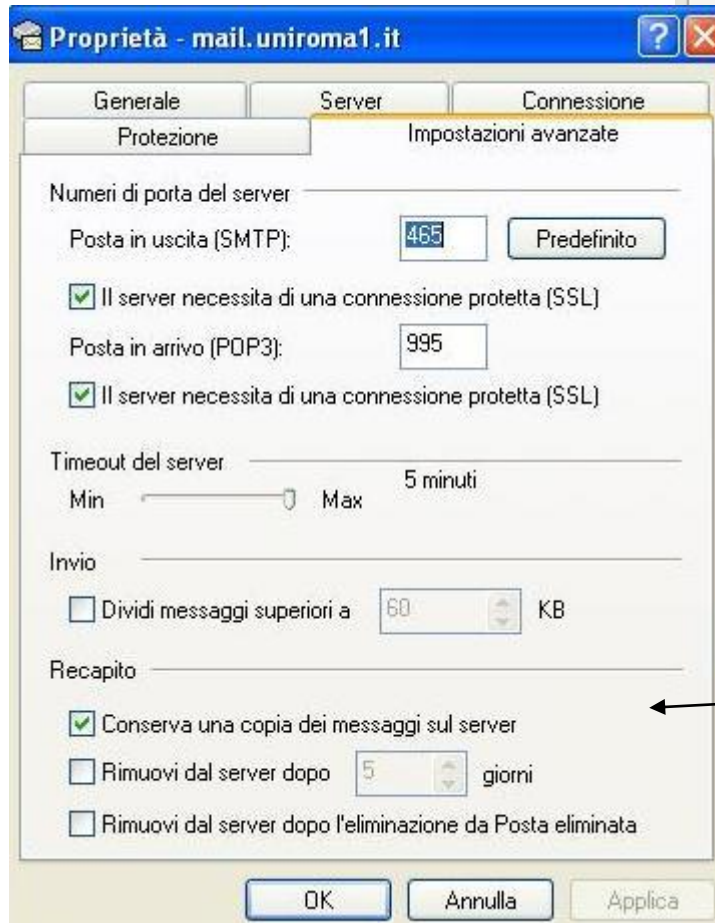

**Protocollo POP3**

Aprire: Strumenti – Account – Posta elettronica - Proprietà

Le informazioni di Recapito si modificano nelle impostazioni POP/IMAP riportate nella casella Google – qui non hanno effetto