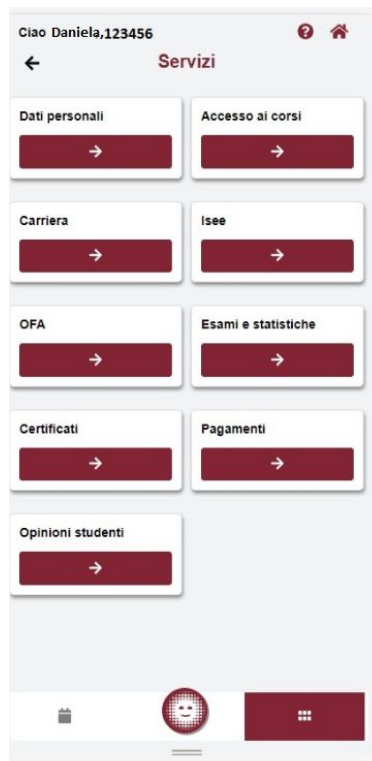

Infostud e SapienzApp

Nuove versioni

Infostud

Infostud 1.0 - Login page - Versione precedente

Accesso con
SPID/CIE

Accesso con
matricola e password

Infostud 2.0 - Login page - Versione attuale

Benvenuto in Sapienza

Accedi con matricola e password per gestire il tuo percorso di studi.

Matricola

Password

Recupera Password

Accedi

0

Entra con SPID

Entra con CIE

Accesso con matricola e password

Accesso con SPID/CIE

Infostud 1.0 - Menu - Versione precedente

Nome e matricola
utente

Elenco dei servizi
disponibili

Infostud 2.0 - Menu - Versione attuale

Home page

SapienzApp

Sapienza App 1.0 - Login page - Versione precedente

Accesso tramite
matricola e password

Box informazioni

LOGIN

[RECUPERA LE TUE CREDENZIALI](#)

Sapienza App 2.0 - Login page - Versione attuale

Accesso tramite
matricola e password