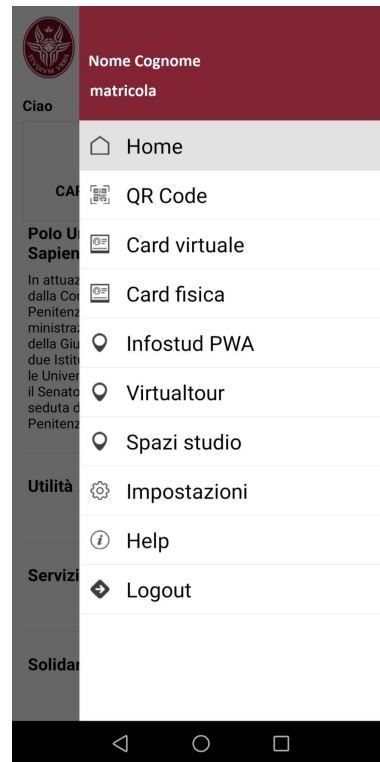

Sapienza App 1.0 - Login page - Versione precedente

Accesso tramite
matricola e password

Box informazioni

LOGIN

[RECUPERA LE TUE CREDENZIALI](#)

Sapienza App 2.0 - Login page - Versione attuale

Accesso tramite
matricola e password

QR code per
accedere ai tornelli

Box informazioni

Sapienza App 1.0 - Home page - Versione precedente

Hamburger menu

Due card disponibili:

- Card Virtuale
- Spazi Studio

Elenco delle notizie

Sapienza App 1.0 - Menu - versione precedente

Hamburger menu
raccolge al suo
interno le
Progressive Web
application (PWA) e i
pulsanti di accesso
alle funzioni
(Impostazioni, Help,
Log out, ecc.)

Sapienza App 2.0 - Home page + Menu - Versione attuale

Home page semplificata.
L'hamburger menu è stato
rimosso.
Si è dato massimo risalto a
Infostud e alla Virtual Card.

Le altre card disponibili sono:

- QR Code
- Notizie
- Spazi Studio
- Virtual tour

← Nome e immagine della persona