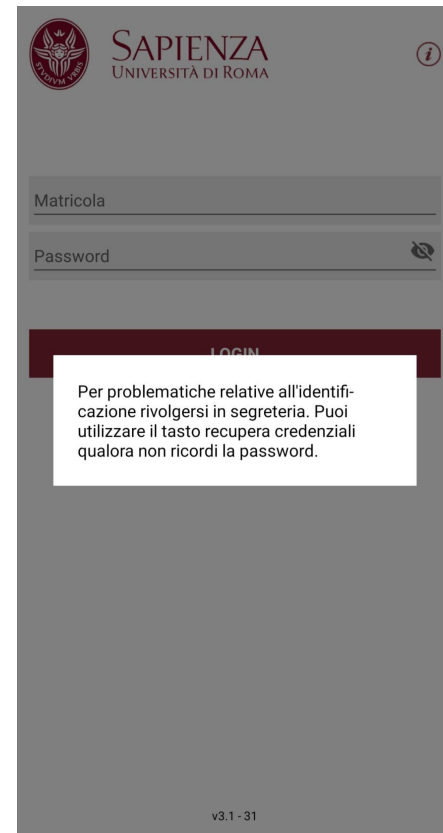

Accesso con matricola e password

Accesso con SPID/CIE

Infostud 1.0 - Menu - Versione precedente

Nome e matricola
utente

Elenco dei servizi
disponibili

Infostud 2.0 - Menu - Versione attuale

Home page

SapienzApp

Sapienza App 1.0 - Login page - Versione precedente

Accesso tramite
matricola e password

Box informazioni

LOGIN

[RECUPERA LE TUE CREDENZIALI](#)

Sapienza App 2.0 - Login page - Versione attuale

Accesso tramite
matricola e password

QR code per
accedere ai tornelli

Box informazioni

Sapienza App 1.0 - Home page - Versione precedente

Hamburger menu

Due card disponibili:

- Card Virtuale
- Spazi Studio

Elenco delle notizie

Sapienza App 1.0 - Menu - versione precedente