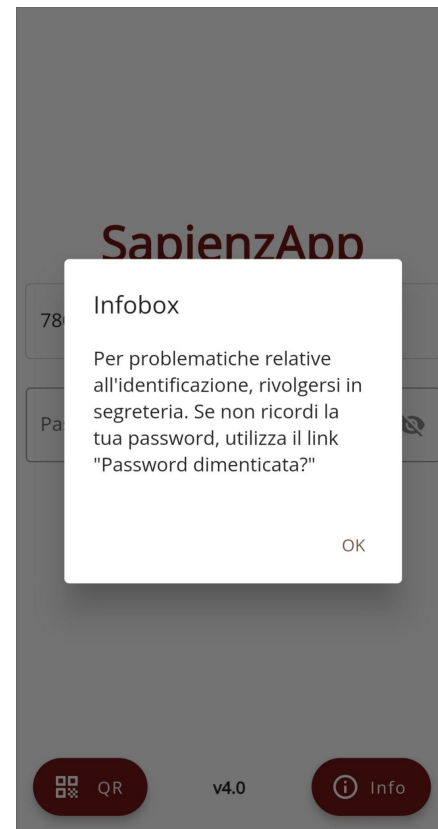

Accesso con matricola e password

Accesso con SPID/CIE

Infostud 1.0 - Menu - Versione precedente

Nome e matricola
utente

Elenco dei servizi
disponibili

Infostud 2.0 - Menu - Versione attuale

Home page

SapienzApp

Sapienza App 1.0 - Login page - Versione precedente

Accesso tramite
matricola e password

Box informazioni

LOGIN

[RECUPERA LE TUE CREDENZIALI](#)

Sapienza App 2.0 - Login page - Versione attuale

Accesso tramite
matricola e password

QR code per
accedere ai tornelli

Box informazioni

Sapienza App 1.0 - Home page - Versione precedente

Hamburger menu

Due card disponibili:

- Card Virtuale
- Spazi Studio

Elenco delle notizie

Sapienza App 1.0 - Menu - versione precedente

Hamburger menu
raccolge al suo
interno le
Progressive Web
application (PWA) e i
pulsanti di accesso
alle funzioni
(Impostazioni, Help,
Log out, ecc.)

Sapienza App 2.0 - Home page + Menu - Versione attuale