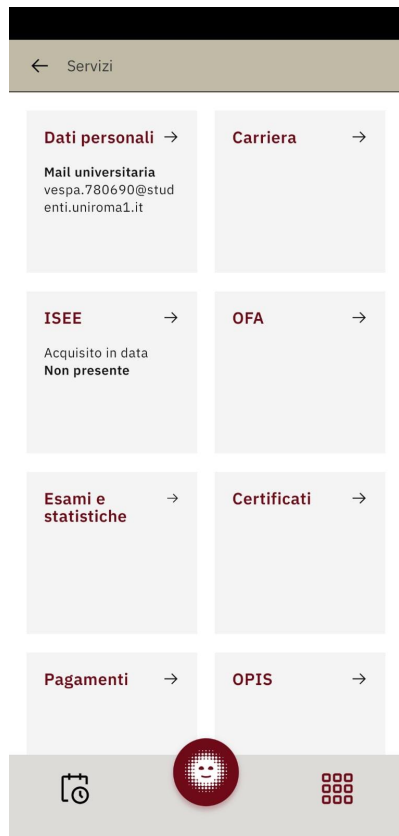

Accedi con matricola e password per gestire il tuo percorso di studi.

Matricola

Password

Recupera Password

Accedi

0

Entra con SPID

Entra con CIE

Accesso con matricola e password

Accesso con SPID/CIE

Infostud 1.0 - Menu - Versione precedente

Nome e matricola
utente

Elenco dei servizi
disponibili

Infostud 2.0 - Menu - Versione attuale

Home page

SapienzApp

Sapienza App 1.0 - Login page - Versione precedente

Accesso tramite
matricola e password

Box informazioni

LOGIN

[RECUPERA LE TUE CREDENZIALI](#)

Sapienza App 2.0 - Login page - Versione attuale

Accesso tramite
matricola e password

QR code per
accedere ai tornelli

Box informazioni

Sapienza App 1.0 - Home page - Versione precedente

Hamburger menu

Due card disponibili:

- Card Virtuale
- Spazi Studio

Elenco delle notizie

Sapienza App 1.0 - Menu - versione precedente