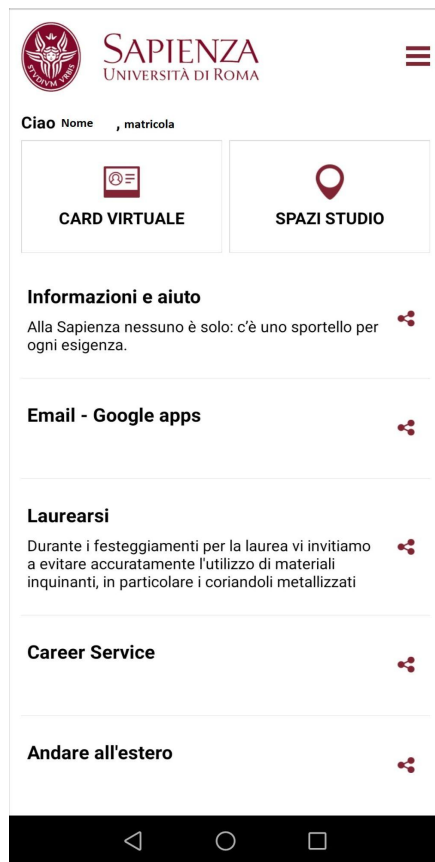

Accesso con matricola e password

Accesso con SPID/CIE

Infostud 1.0 - Menu - Versione precedente

Nome e matricola
utente

Elenco dei servizi
disponibili

Infostud 2.0 - Menu - Versione attuale

Home page

SapienzApp

Sapienza App 1.0 - Login page - Versione precedente

Accesso tramite
matricola e password

Box informazioni

LOGIN

[RECUPERA LE TUE CREDENZIALI](#)

Sapienza App 2.0 - Login page - Versione attuale

Accesso tramite
matricola e password

QR code per
accedere ai tornelli

Box informazioni

Sapienza App 1.0 - Home page - Versione precedente

Hamburger menu

Due card disponibili:

- Card Virtuale
- Spazi Studio

Elenco delle notizie

Sapienza App 1.0 - Menu - versione precedente