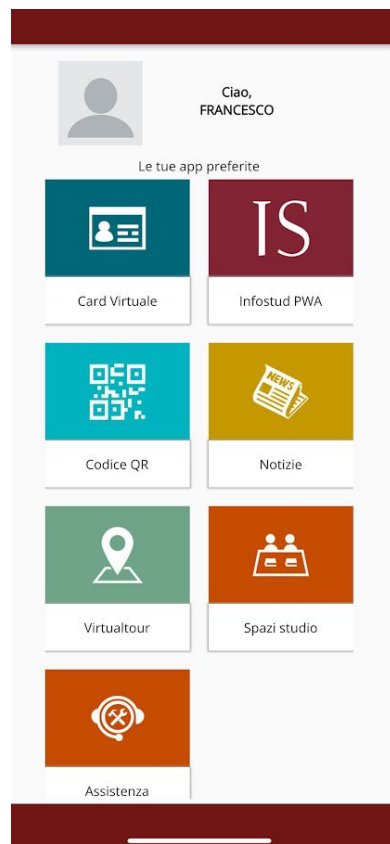

QR code per
accedere ai tornelli

Box informazioni

Sapienza App 1.0 - Home page - Versione precedente

Hamburger menu

Due card disponibili:

- Card Virtuale
- Spazi Studio

Elenco delle notizie

Sapienza App 1.0 - Menu - versione precedente

Hamburger menu
raccolge al suo
interno le
Progressive Web
application (PWA) e i
pulsanti di accesso
alle funzioni
(Impostazioni, Help,
Log out, ecc.)

Sapienza App 2.0 - Home page + Menu - Versione attuale

Home page semplificata.
L'hamburger menu è stato
rimosso.
Si è dato massimo risalto a
Infostud e alla Virtual Card.

Le altre card disponibili sono:

- QR Code
- Notizie
- Spazi Studio
- Virtual tour

← Nome e immagine della persona