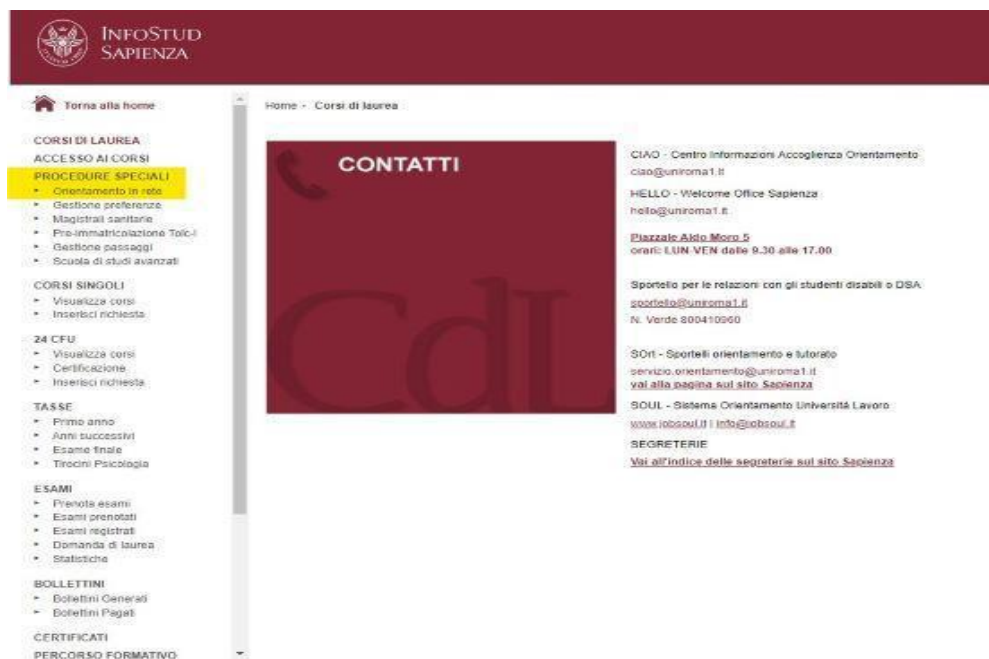

[https://www.uniroma1.it/it/pagina/orientamento-](https://www.uniroma1.it/it/pagina/orientamento-rete)

rete

## Commissione per l'Orientamento e il Tutorato di Sapienza (CORET) Progetto "Orientamento in rete"

**Facoltà di Farmacia e Medicina**  
**Facoltà di Medicina e Odontoiatria**  
**Facoltà di Medicina e Psicologia**

Con la matricola, ottenuta al momento della registrazione, accedi al sistema.  
Dopo esserti registrato, entra con "accedi" usando matricola e password.

Una volta entrati cliccare su CORSI DI LAUREA.

Cliccare su "Orientamento in rete"