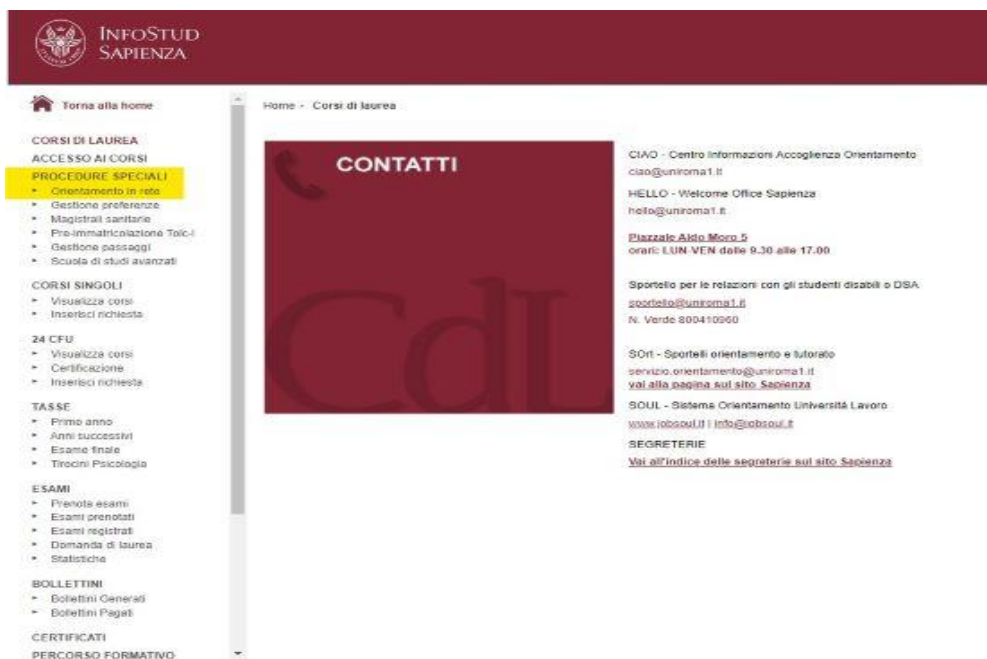

Commissione per l'Orientamento e il Tutorato di Sapienza (CORET)

Prorettrice alle Politiche per l'orientamento e il tutorato: Prof ssa Tiziana Pascucci Progetto "Orientamento in rete"

Responsabile del progetto: Prof. Giuseppe Familiari

Coordinamento di Progetto: Prof.ssa Fatima Longo

<https://www.uniroma1.it/it/pagina/orientamento-rete>

rete