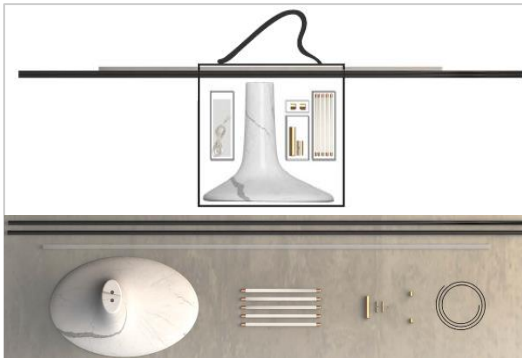

Il dispositivo di illuminazione Equilineum, si configura come una lampada da terra in perfetto Italian Style, ovvero secondo le caratteristiche del Design Made in Italy. Equilineum materializza l'esperienza del peso della luce.

La lampada è dotata di una base in marmo e due coppie di aste in acciaio, contenenti due differenti sistemi di illuminazione basati sempre su tecnologia LED:

- quello delle aste verticali, dedicato all'illuminazione d'ambiente e diffusa (dimmerabile);
- quello dell'asta orizzontale, dedicata all'illuminazione puntuale e direzionabile orizzontalmente.

In particolare l'asta orizzontale può basculare, e dunque ruotare, attorno ad un fulcro di connessione, così che Equilineum può assumere diverse configurazioni, che generano altrettante esperienze di illuminazione:

- svitando i tappi all'estremità dell'elemento orizzontale, l'utente è in grado di inserire più elementi leggeri modulari che integrano la luce puntuale;
- sulle estremità dei sostegni verticali tubolari è prevista una ulteriore illuminazione di ambiente, vale a dire una luce stabile che integra l'illuminazione generale dell'ambiente.

Applicazioni

Le aree di applicazione principali sono nell'ambito della fornitura di sistemi e complementi di illuminazione domestica e hotellerie di alta gamma.

CONTATTI

➤ TELEFONI
+39.06.49910888
+39.06.49910855

➤ EMAIL
u_brevetti@uniroma1.it

SAPIENZA
UNIVERSITÀ DI ROMA

ASuRTT _ UFFICIO VALORIZZAZIONE E TRASFERIMENTO TECNOLOGICO
SETTORE BREVETTI E TRASFERIMENTO TECNOLOGICO

➤ <http://uniroma1.it/ricerca/brevetti>