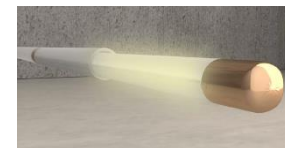

Il dispositivo di illuminazione Equilineum, si configura come una lampada da terra in perfetto Italian Style, ovvero secondo le caratteristiche del Design Made in Italy. Equilineum materializza l'esperienza del peso della luce.

La lampada è dotata di una base in marmo e due coppie di aste in acciaio, contenenti due differenti sistemi di illuminazione basati sempre su tecnologia LED:

- quello delle aste verticali, dedicato all'illuminazione d'ambiente e diffusa (dimmerabile);
- quello dell'asta orizzontale, dedicata all'illuminazione puntuale e direzionabile orizzontalmente.

In particolare l'asta orizzontale può basculare, e dunque ruotare, attorno ad un fulcro di connessione, così che Equilineum può assumere diverse configurazioni, che generano altrettante esperienze di illuminazione:

- svitando i tappi all'estremità dell'elemento orizzontale, l'utente è in grado di inserire più elementi leggeri modulari che integrano la luce puntuale;
- sulle estremità dei sostegni verticali tubolari è prevista una ulteriore illuminazione di ambiente, vale a dire una luce stabile che integra l'illuminazione generale dell'ambiente.

Applicazioni

Le aree di applicazione principali sono nell'ambito della fornitura di sistemi e complementi di illuminazione domestica e hotellerie di alta gamma.

CONTATTI

➤ TELEFONI
+39.06.49910888
+39.06.49910855

➤ EMAIL
u_brevetti@uniroma1.it

SAPIENZA
UNIVERSITÀ DI ROMA

ASuRTT _ UFFICIO VALORIZZAZIONE E TRASFERIMENTO TECNOLOGICO
SETTORE BREVETTI E TRASFERIMENTO TECNOLOGICO

➤ <http://uniroma1.it/ricerca/brevetti>