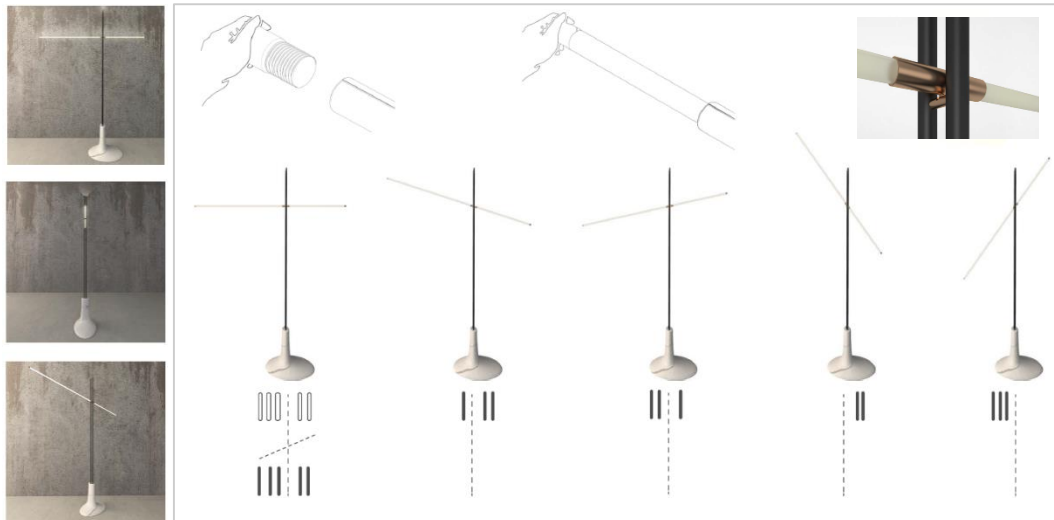

Disponibile

Cessione, Ricerca, Sviluppo e Sperimentazione.

Abstract

Equilium è una lampada da terra (piantana). Le sue caratteristiche innovative consistono nella massima riduzione dell'uso dei materiali e nella versatilità ad un utilizzo polifunzionale.

L'elemento illuminante è composto da moduli tubolari integrabili e removibili ed è bilanciato tramite contrappesi dell'asta di illuminazione che ruota sul suo perno; quest'ultimo è collegato ai due tubolari verticali di sostegno, anch'essi corpi illuminanti, innestati nella base di marmo.

Descrizione Tecnica

Equilineum è realizzata in tre materiali principali: marmo, ottone e silicone opaco. Tecnicamente la lampada può garantire una adattabilità del raggio luminoso, sia per quanto riguarda l'intensità (grazie al dimmer), sia per quanto riguarda la direzione (asta ruotabile, allungabile e basculante), ma anche per quanto riguarda la posizione della fonte luminosa (dalle aste verticali-luce d'ambiente; dall'asta orizzontale-luce direzionale).

La lampada è dotata di una base in marmo e due coppie di aste in acciaio, contenenti due differenti sistemi di illuminazione basati sempre su tecnologia LED:

- quello delle aste verticali, dedicato all'illuminazione d'ambiente e diffusa (dimmerabile);
- quello dell'asta orizzontale, dedicata all'illuminazione puntuale e direzionabile orizzontalmente.