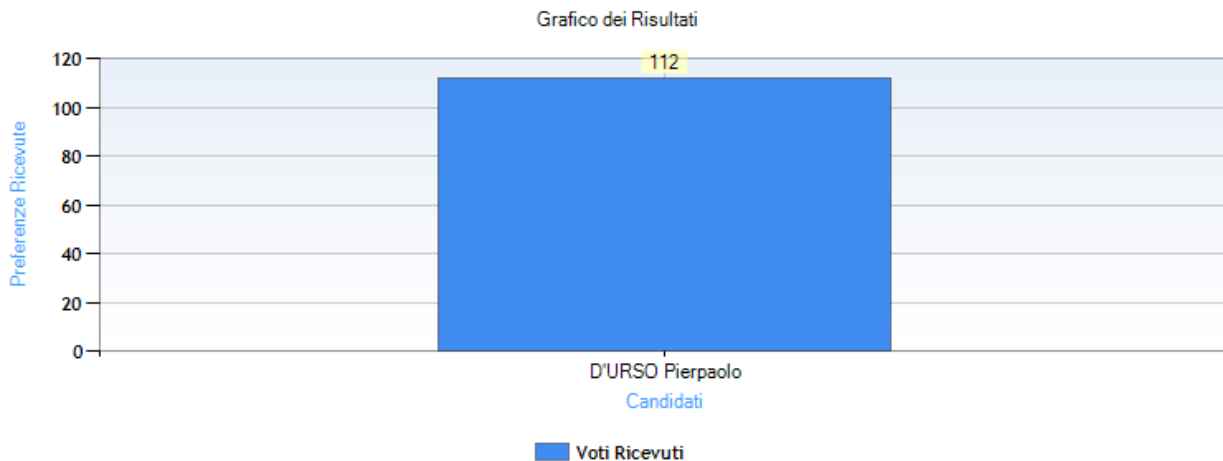

Data di chiusura votazione: 08/07/2022 12:00:03

Numero totale di elettori: 164

Numero totale di elettori che hanno votato: 124

Numero totale di elettori che non hanno votato: 40

Affluenza totale degli elettori: 75,61 %

# Risultati

Numero schede bianche: 12