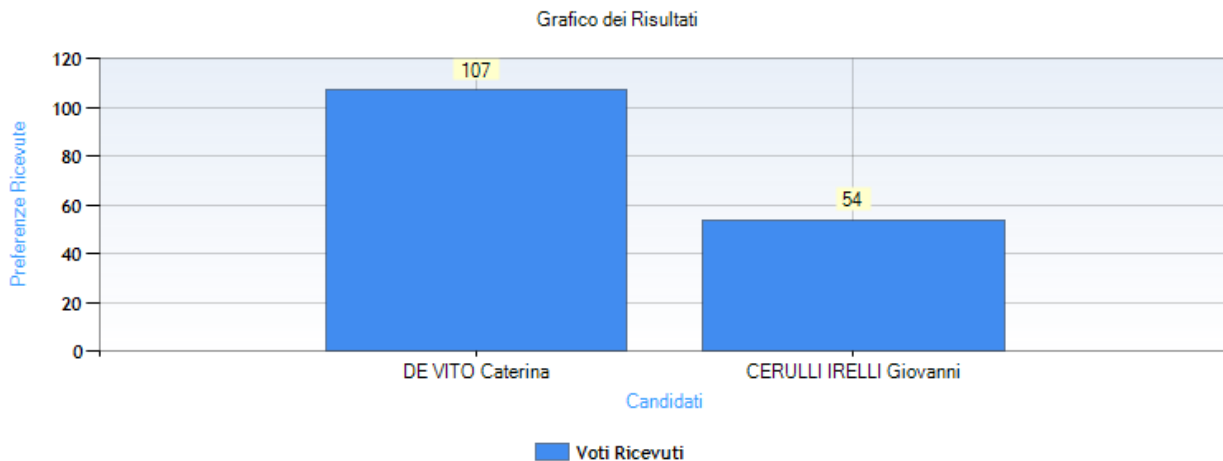

Data di apertura votazione: 04/07/2022 8:00:02

Data di chiusura votazione: 08/07/2022 12:00:03

Numero totale di elettori: 265

Numero totale di elettori che hanno votato: 175

Numero totale di elettori che non hanno votato: 90

Affluenza totale degli elettori: 66,04 %

Risultati

Numero schede bianche: 14

Dettaglio delle preferenze espresse

Candidato	Nato il	a	Preferenze ricevute
DE VITO Caterina			107
CERULLI IRELLI Giovanni			54