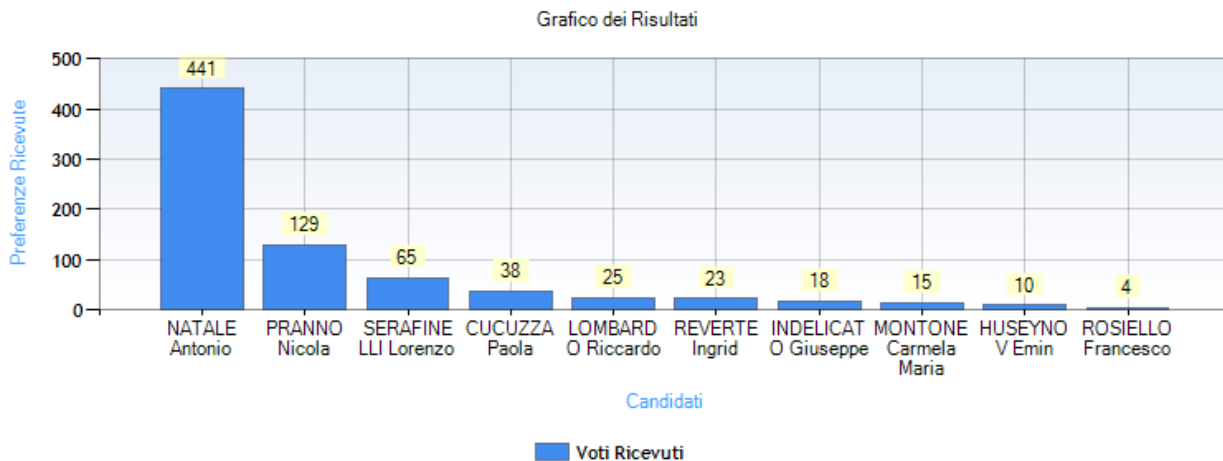

Tipologia della votazione: su Candidati

Tipo di scrutinio: Segreto

Data di apertura votazione: 19/10/2020 8:29:59

Data di chiusura votazione: 22/10/2020 14:00:16

Numero totale di elettori: 3650

Numero totale di elettori che hanno votato: 789

Numero totale di elettori che non hanno votato: 2861

Affluenza totale degli elettori: 21,62 %

Risultati

Numero schede bianche: 21

Dettaglio delle preferenze espresse

Candidato	Nato il	a	Preferenze ricevute
NATALE Antonio	02/12/1980	Napoli	441
PRANNO Nicola	29/04/1988	Cosenza	129
SERAFINELLI Lorenzo	07/09/1993	Roma	65
CUCUZZA Paola	28/12/1989	Roma	38
LOMBARDO Riccardo	18/06/1988	Messico	25
REVERTE Ingrid	16/04/1984	Spagna	23
INDELICATO Giuseppe	03/09/1992	Fondi	18
MONTONE Carmela Maria	11/04/1991	Battipaglia	15
HUSEYNOV Emin	24/09/1989	Azerbaigian	10
ROSIELLO Francesco	31/03/1992	Velletri	4